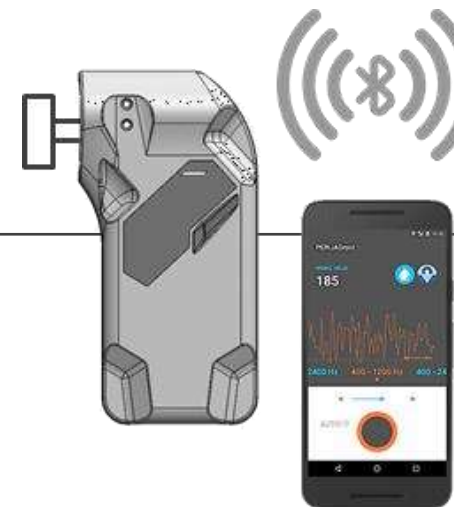

PERIJA Mini VPRO

Detector de som digital com modo de julgamento de vazamento de água

Aplicação: acesso direto no tubo

ESPECIFICAÇÃO

- TECNOLOGIA Acústico
- SENSOR Piezoelétrico interno
- ALCANCE DE FREQUÊNCIA 200 – 4000 Hz
- FILTROS 4 filtros de passagem de banda selecionáveis (HP: 200, 600Hz – LP: 2100, 4000Hz)

- FILTRO DE NOTCH Desligado, 50Hz, 60Hz (selecionáveis)
- AMPLIFICAÇÃO 53dB±3
- ATIVAÇÃO Tecla mute, manual no app PERIJAMini
  Sensor IR para controle automático de mute (para superfícies reflexivas) Tecla MUTE no teclado PERIJA Mini

- FONE DE OUVIDO Fone de ouvido com fio: entrada de fone de ouvido estéreo de 3 mm
- BATERIA Bateria recarregável de íon de lítio interna inalcançável 3,7V 850mAh
- DISPLAY Sem visor exibido no smartphone por PERIJA MiniAPP)
- **ALJ™** MODE (modo de julgamento de vazamento automático)
- **IRAA™** MODE (modo de ativação acústica IR)
- **filteROT™** MODO (modo de rotação do filtro)
- COMUNICAÇÃO DE DADOS Bluetooth de baixa energia (BLE)
- BARRA DE CONTATO Barra de contato 3 X 110 mm e 3 x 300mm
- DIMENSÃO 136 x 60 x 30 mm

Bateria recarregável interna

Conexão do carregador USB

Comunicação Bluetooth

4 filtros passa-banda
Filtro 2 Notch

Modo de rotação do filtro

Modo de ativação infravermelho

Modo de julgamento de vazamento