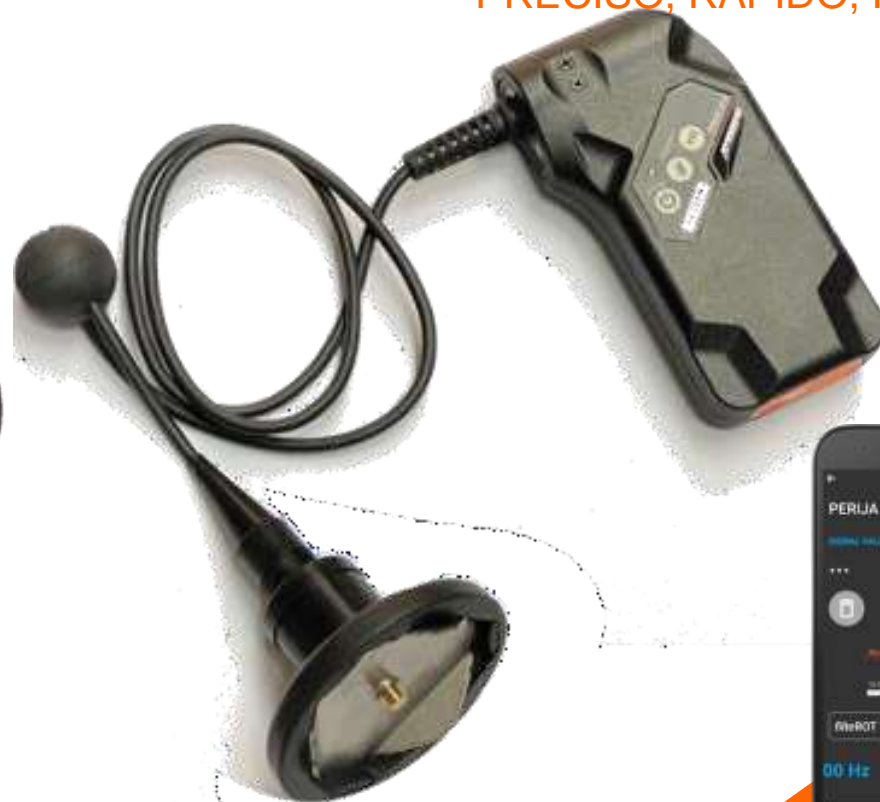

PERIJA Mini VPRO

Detector de som digital com modo de julgamento de vazamento de água

Aplicação: acesso direto no tubo

ESPECIFICAÇÃO

- TECNOLOGIA Acústico
- SENSOR Piezoelétrico interno
- ALCANCE DE FREQUÊNCIA 200 – 4000 Hz
- FILTROS 4 filtros de passagem de banda selecionáveis (HP: 200, 600Hz – LP: 2100, 4000Hz)

- FONE DE OUVIDO Fone de ouvido com fio: entrada de fone de ouvido estéreo de 3 mm
- BATERIA Bateria recarregável de íon de lítio interna inalcançável 3,7V 850mAh
- DISPLAY Sem visor exibido no smartphone por PERIJA MiniAPP)
- **ALJ™** MODE (modo de julgamento de vazamento automático)
- **IRAA™** MODE (modo de ativação acústica IR)
- **filteROT™** MODO (modo de rotação do filtro)
- COMUNICAÇÃO DE DADOS Bluetooth de baixa energia (BLE)
- BARRA DE CONTATO Barra de contato 3 X 110 mm e 3 x 300mm
- DIMENSÃO 136 x 60 x 30 mm

Bateria recarregável interna

Conexão do carregador USB

Comunicação Bluetooth

4 filtros passa-banda
Filtro 2 Notch

Modo de rotação do filtro

Modo de ativação infravermelho

Modo de julgamento de vazamento

- MODO DE JULGAMENTO DE VAZAMENTO
- AUTOMÁTICO DE ALTA SENSIBILIDADE, ALTA REPETIBILIDADE
- CONTROLADO PELO APP PERIJA Mini
- PRECISO, RÁPIDO, INTELIGENTE, PROFISSIONAL

PERIJA Mini VPICK-UP

Detector de som com modo de julgamento de vazamento de água

PERIJA Mini VPICK-UP

Detector de som digital com modo de julgamento de vazamento de água

Aplicação: pesquisa sem contato direto.