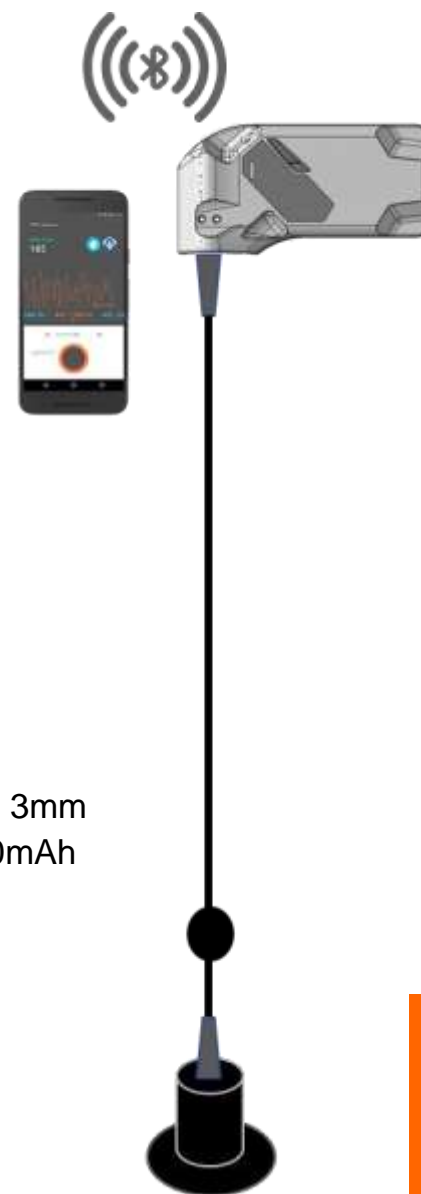

PERIJA Mini VPRO

Detector de som digital com modo de julgamento de vazamento de água

Aplicação: acesso direto no tubo

ESPECIFICAÇÃO

- TECNOLOGIA Acústico
- SENSOR Piezoelétrico interno
- ALCANCE DE FREQUÊNCIA 200 – 4000 Hz
- FILTROS 4 filtros de passagem de banda selecionáveis (HP: 200, 600Hz – LP: 2100, 4000Hz)

Bateria recarregável interna

Conexão do carregador USB

Comunicação Bluetooth

4 filtros passa-banda
Filtro 2 Notch

Modo de rotação do filtro

Modo de ativação infravermelho

Modo de julgamento de vazamento

- MODO DE JULGAMENTO DE VAZAMENTO
- AUTOMÁTICO DE ALTA SENSIBILIDADE, ALTA REPETIBILIDADE
- CONTROLADO PELO APP PERIJA Mini
- PRECISO, RÁPIDO, INTELIGENTE, PROFISSIONAL

PERIJA Mini VPICK-UP

Detector de som com modo de julgamento de vazamento de água

PERIJA Mini VPICK-UP

Detector de som digital com modo de julgamento de vazamento de água

Aplicação: pesquisa sem contato direto.

- FONE DE OUVIDO Fone de ouvido com fio: entrada de fone de ouvido estéreo de 3mm
- BATERIA Bateria recarregável de íon de lítio interna inalcançavel 3.7V 850mAh
- DISPLAY sem visor (exibido no smartphone por PERIJA MiniAPP)
- **ALJ™** MODO (Modo de julgamento de vazamento automatico)
- **IRAA™** MODO (Modo de ativação acústica IR)
- **filteROT™** MODO (Modo de rotação do filtro)
- COMUNICAÇÃO DE DADOS Bluetooth de baixa energia (BLE)
- BARRA DE CONTATO barra de contato 3 X 110 mm e 3 x 300mm
- DIMENSÃO 136 x 60 x 30 mm