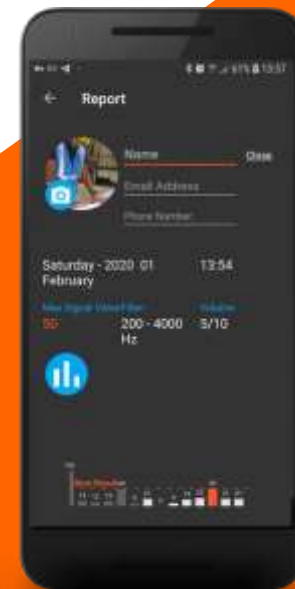

Bateria recarregável interna

Conexão do carregador USB

Comunicação Bluetooth

4 filtros passa-banda
Filtro 2 Notch

Modo de rotação do filtro

Modo de ativação infravermelho

Modo de julgamento de vazamento

- MODO DE JULGAMENTO DE VAZAMENTO
- AUTOMÁTICO DE ALTA SENSIBILIDADE, ALTA REPETIBILIDADE
- CONTROLADO PELO APP PERIJA Mini
- PRECISO, RÁPIDO, INTELIGENTE, PROFISSIONAL